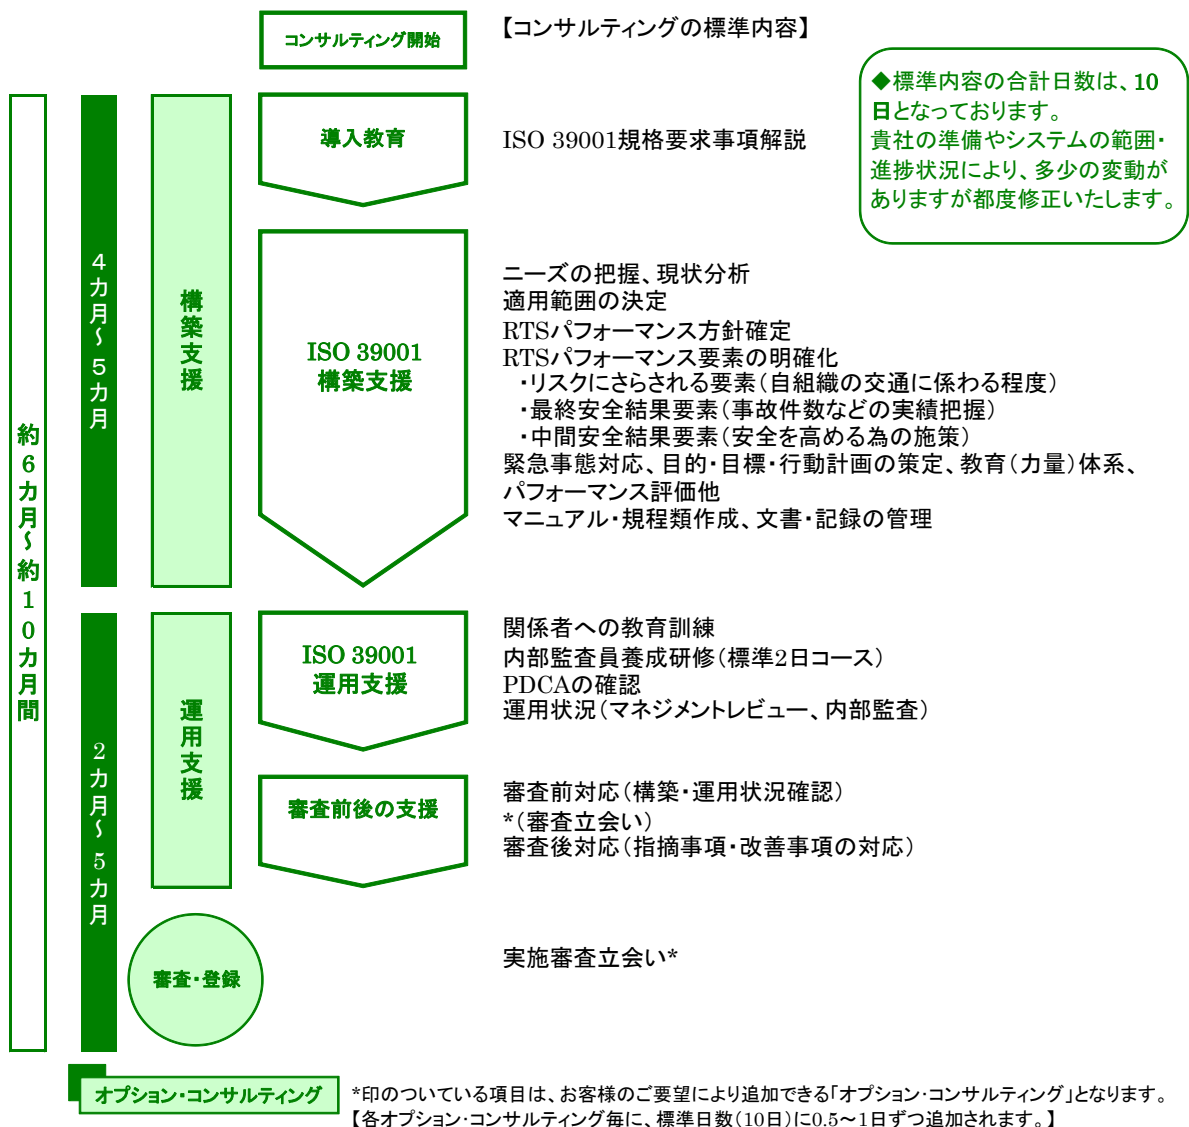

コンサルティングご契約後の流れ

株式会社シスウェイ

本社

〒100-0004 東京都千代田区大手町 1-7-2 東京サンケイビル 15F

TEL 03-6262-3621 e-mail sales@sysway.co.jp

■無料セミナーなど各種情報は、当社ホームページで

URL <http://www.sysway.co.jp>